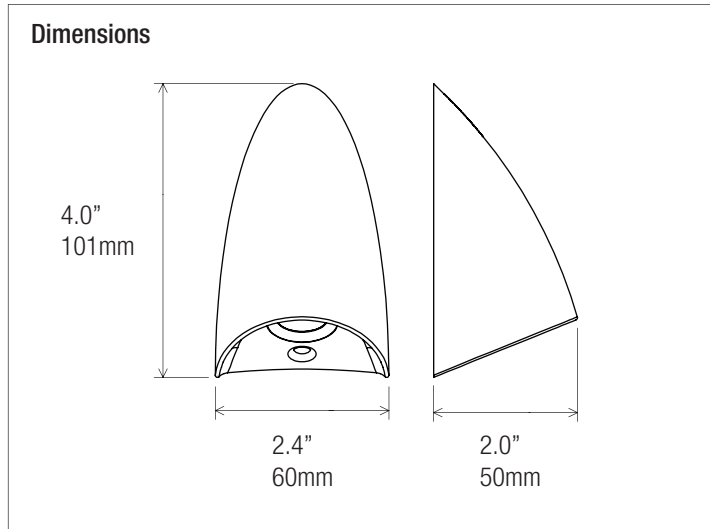

2700°K (WW), 3000°K (W), 4000°K (N)

2 step MacAdam ellipse binning

**CRI / R9**

92 / 84

**Lumens**

350 lm (WW) 375 lm (W) 426 lm (N)

**Optic**

80°