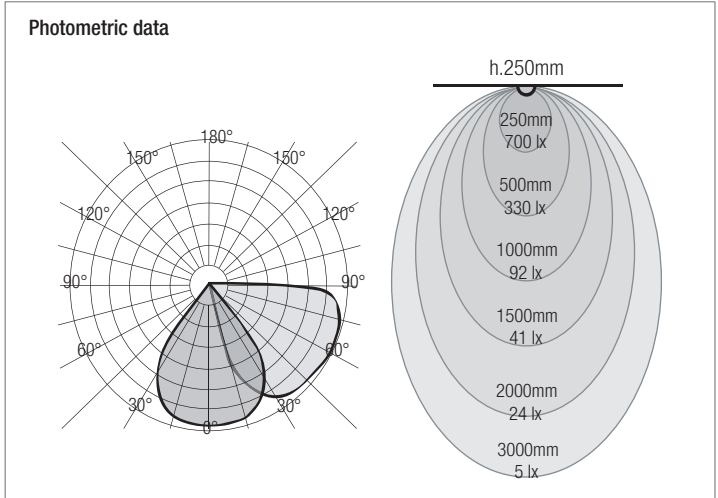

2700°K (WW), 3000°K (W), 4000°K (N)

2 step MacAdam ellipse binning

**CRI / R9**

92 / 84

**Lumens**

350 lm (WW) 375 lm (W) 426 lm (N)

**Optic**

80°